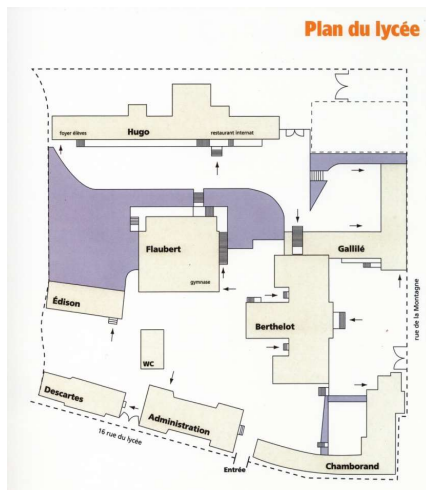

RENCONTRES PARENTS PROFESSEURS

2ndes : 14 décembre 2021

1ères+Terminales : 9 décembre 2021

Plan du lycée

03/12/2021

*Prof. Principal

Civ.	Noms	Salle	PP*
MATHEMATIQUES/NSI			
M.	COL	G401	
M.	CYBULSKI	G401	T°2
M.	ERMISSE	G402	
Mme	HAMMES	G402	
M.	LEMPEREUR	G403	
Mme	SCHMAL	G403	
Mme	SCHMALTZ	G404	1°2
Mme	SCHWENK	G404	
M.	TARAFFA	G304	
M.	WAEHREN	G304	2°7
LETTRES (français, latin)			
Mme	ALBIERO	G201	1°1
Mme	BOLIDUM	G201	
Mme	DAKICHE	G201	
Mme	JECHOUX	G202	
M.	LEDZINSKI	G202	
M.	KUNTZ	G203	1°5
Mme	SERAY	G203	2°5
Mme	TERSO	G204	
Mme	VOLPATO	G204	1°6
SCIENCES PHYSIQUES			
M.	BOULAY	B006	2°8
M.	DEMAISON	B006	2°9
M.	DROSS	B008	2°1
M.	HEHN	B107	2°11
M.	SIDOT	B107	
M.	WEYLAND	B109	2°6
SVT			
Mme	BEHLERT	B201	T°1
Mme	ERMISSE N.	B201	T°2
Mme	ETTER	B208	
Mme	HALLER-WENDLING	B208	
M.	PITARELLO	B207	1°8
Mme	THISS	B207	T°3
SES			
Mme	BARTHEL	C001	
M.	KARP	C001	1°4
Mme	VEZARD	C002	T°8
M.	ZELUS	C002	
HISTOIRE-GEOGRAPHIE			
M.	BALLY	G101	
Mme	ELIOT	G101	1°7
M.	FRANOUX	G105	2°2
Mme	FROTIER	G102	
Mme	KULINICZ	G102	
M.	PENNERATH	G105	T°5
Mme	RINGENBACH	G103	T°4
Mme	TRIMBOUR	G103	T°4
M.	ZOCOLAN	G103	T°1